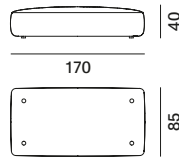

CUSCINATURE ADDIZIONALI

- . Cuscino quadrato 50x50 cm con interno in piuma e fascia laterale;
- . Cuscino rettangolare 75x40 cm con interno in piuma e fascia laterale;
- . Cuscino poggiatesta 75x25 cm con interno in piuma e fascia laterale.

modulo seduta L - profondo

modulo seduta XL

schienale monofacciale L85
solo per modulo Island

schienale monofacciale L125
solo per modulo Island

schienale monofacciale L170
solo per modulo Island

schienale bifacciale L85
solo per modulo Island