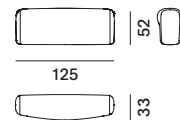

modulo seduta L - profondo

modulo seduta XL

schienale monofacciale L85
solo per modulo Island

schienale monofacciale L125
solo per modulo Island

schienale monofacciale L170
solo per modulo Island

schienale bifacciale L85
solo per modulo Island

schienale bifacciale L125
solo per modulo Island

schienale bifacciale L170
solo per modulo Island

bracciolo monofacciale L85

bracciolo monofacciale
profondo L125

bracciolo bifacciale L85

Cosy Curve

modulo seduta S