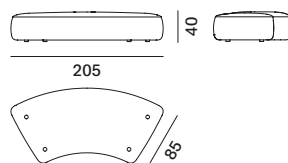

modulo seduta M