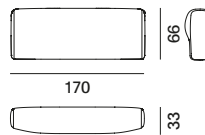

modulo seduta L - profondo

modulo seduta XL

schienale monofacciale L85
solo per modulo Island

schienale monofacciale L125
solo per modulo Island

schienale monofacciale L170
solo per modulo Island

schienale bifacciale L85
solo per modulo Island