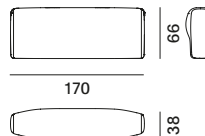

schienale bifacciale L170
solo per modulo Island