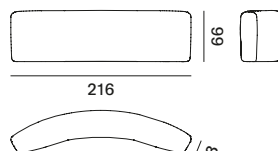

schienale monofacciale M - solo per modulo Curve