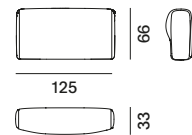

modulo seduta L - profondo

modulo seduta XL

schienale monofacciale L85
solo per modulo Island

schienale monofacciale L125
solo per modulo Island

schienale monofacciale L170
solo per modulo Island

schienale bifacciale L85
solo per modulo Island