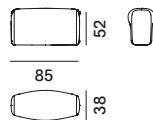

modulo seduta L - profondo

modulo seduta XL

schienale monofacciale L85
solo per modulo Island

schienale monofacciale L125
solo per modulo Island

schienale monofacciale L170
solo per modulo Island

schienale bifacciale L85
solo per modulo Island

schienale bifacciale L125
solo per modulo Island

schienale bifacciale L170
solo per modulo Island

bracciolo monofacciale L85

bracciolo monofacciale
profondo L125

bracciolo bifacciale L85

Cosy Curve

modulo seduta S