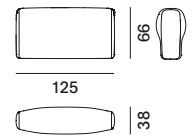

schienale bifacciale L125
solo per modulo Island